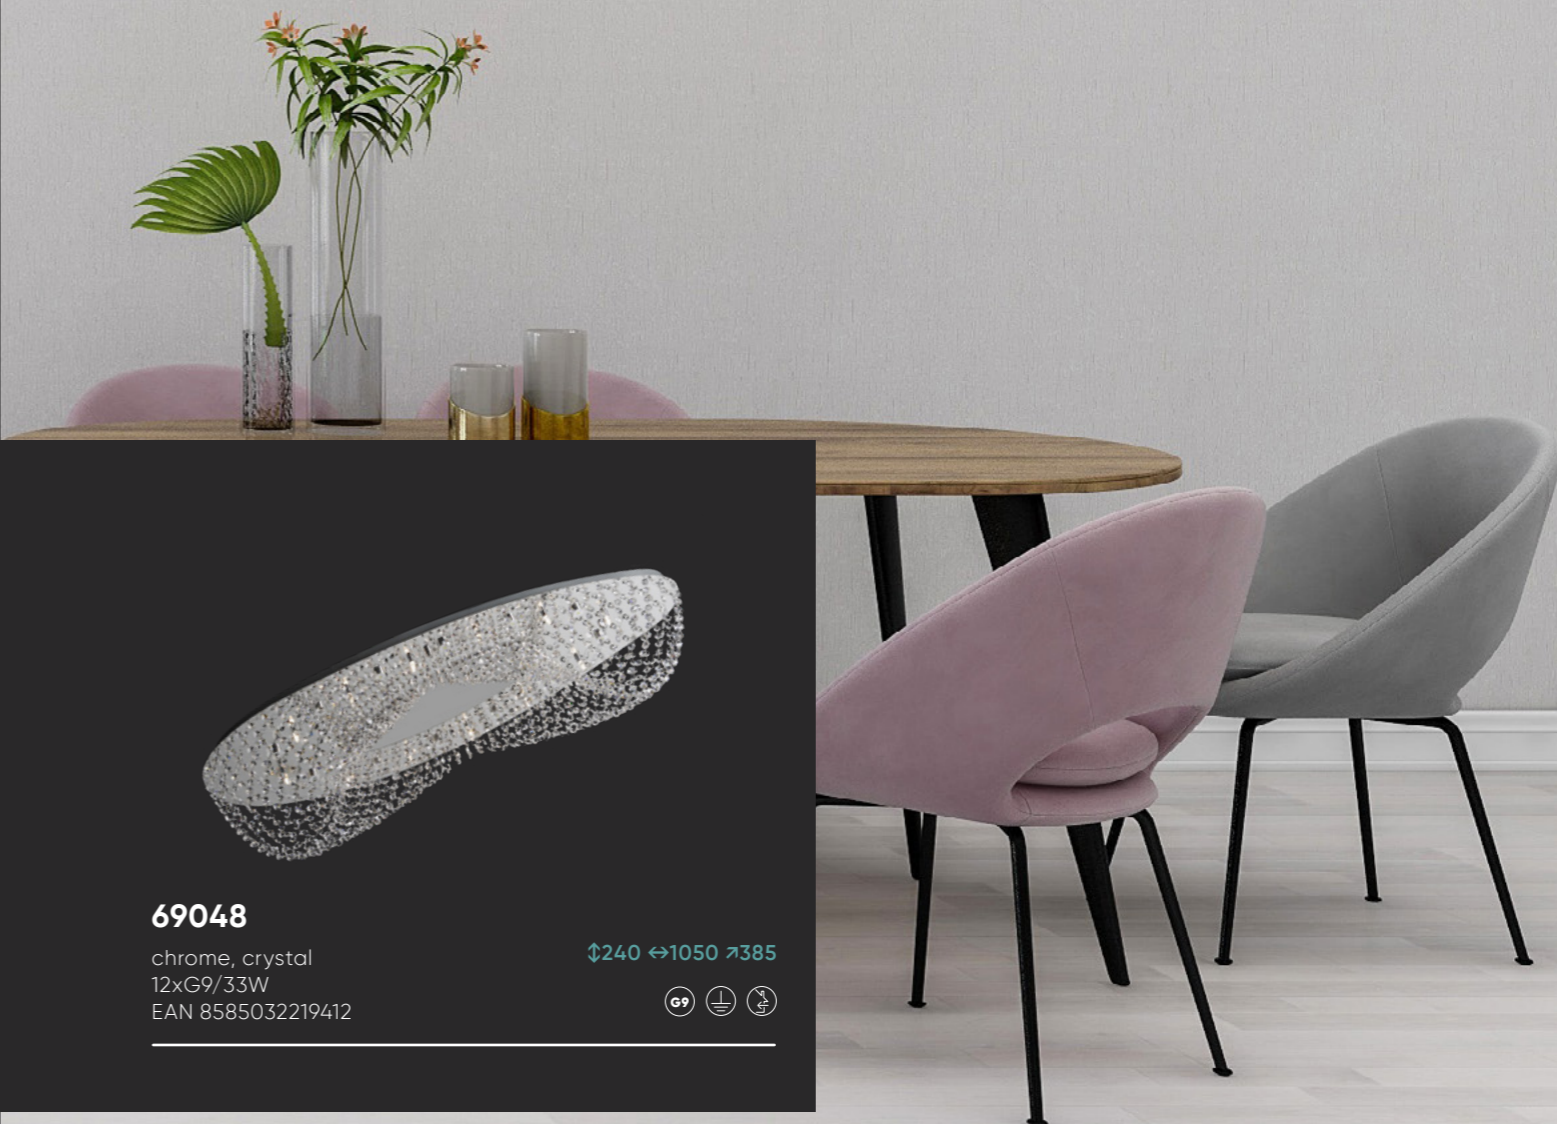

↕240 ↔650 ↗240

69047

chrome, crystal
10xG9/33W
EAN 8585032219405

↕240 ↔850 ↗310

69048

chrome, crystal
12xG9/33W
EAN 8585032219412

↕240 ↔1050 ↗385

ELIPTHON II.