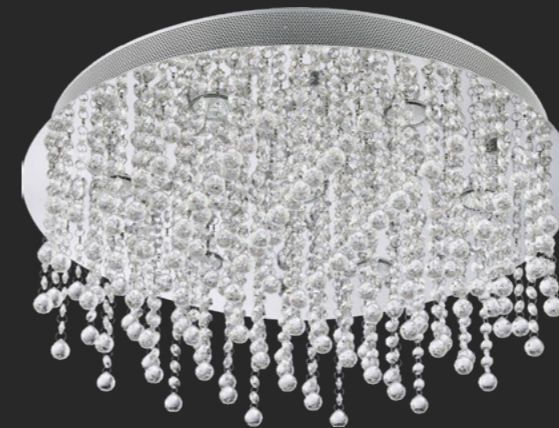

DARZEDA

64395

chrome, crystal
7xGU10/50W
EAN 8585032225529

↕200 ↔600 ↗600