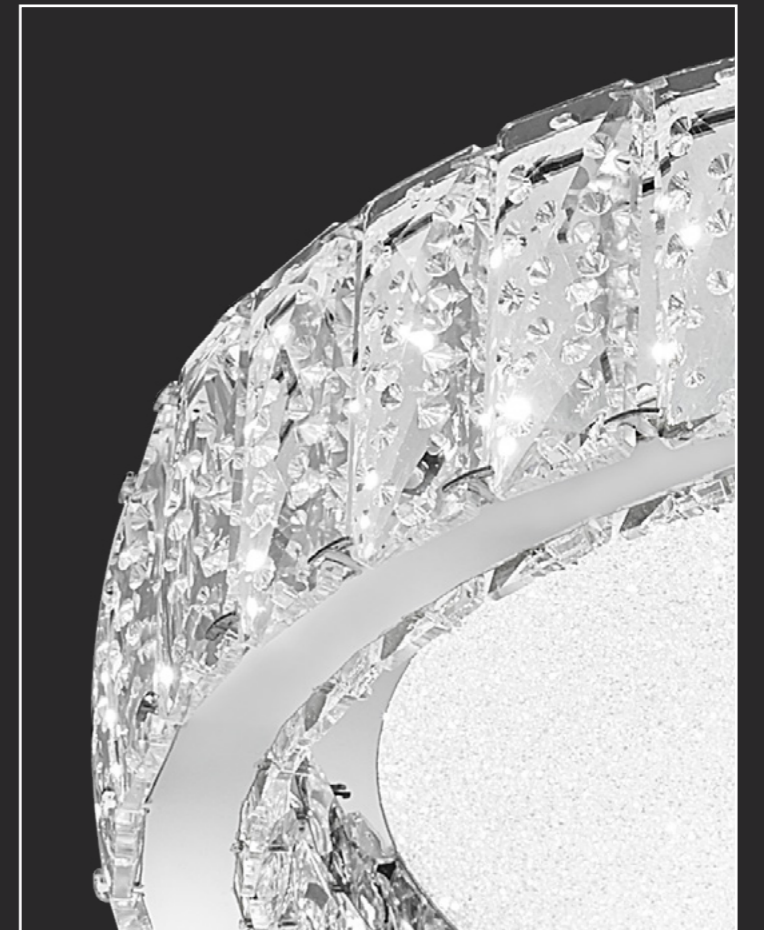

↕1200 ↔650 ↗650

64329

antic brass satin, fabric beige, crystal
1x E14/40W
EAN 8585032219597

↕470 ↔140 ↗140

ALLURIA

NEW

LED

62436