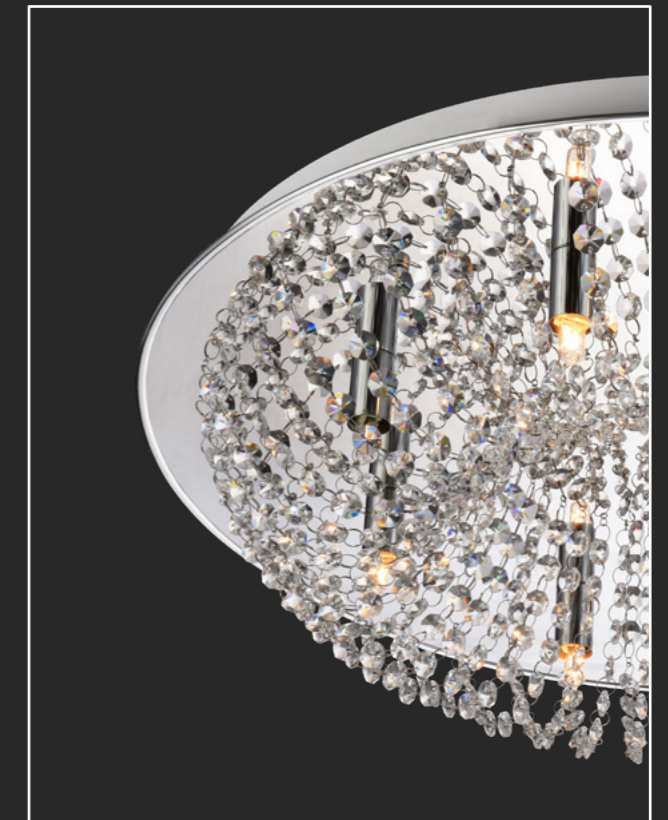

LED

62422

chrome, crystal
32W LED/3177lm, 3000K
EAN 8585032224966

↕1200 ↔480 ↗480

DARZEDA

64395

chrome, crystal
7xGU10/50W
EAN 8585032225529

↕200 ↔600 ↗600