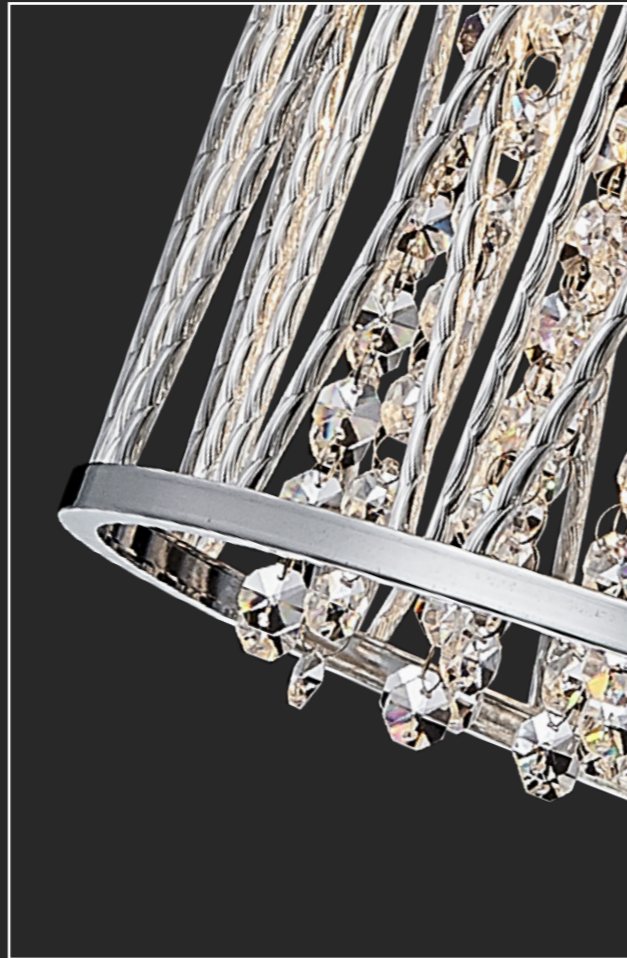

↑200 ↔400 ↗400

STIXX

46060

chrome, aluminium, crystal
6xG9/33W
 EAN 8585032224898

↕1500 ↔450 ↗450

46062

chrome, aluminium, crystal
4xG9/33W
 EAN 8585032224911

↕245 ↔340 ↗340